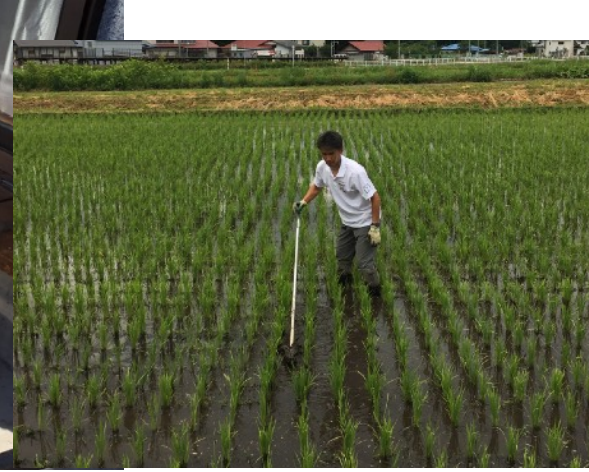

うまがんべ 2018

No.98

- 渡部農園農事通信 -

7

今月の写真たち

雨が降らない梅雨のおかげで毎日暖かく、雑草が元気です。もちろんお米の苗も元気なのですが、雑草がとにかく元気です。小さなうちは可愛らしいのですが、徐々に大きくなるに連れ、稲の成長の妨げになるのか？と不安になり、さらに大きくなると、稲を守らねば！と慌てるようになります。もちろんそうならないように日々田んぼに入って除草をしているのですが、雑草の成長速度に負けそうになります。毎日田んぼに入っているおかげで足腰は鍛えられています。毎朝バイクで田んぼに水を入れに行っているのですが、先日山際の道路を通っているときに、異様なケモノ臭がしました。驚きました。おそらく”クマ”だったと思いますが、ケモノ臭のする方向を向かずに（向いたら襲いかかってきそうだったので）、バイクから飛びおりられるように、お尻をずらしながらその場をさりました。2時間後に同じ場所に行った際には、ケモノ臭はありませんでしたので、いなくなっていたのでしょうか。思い出すと今でもザワザワします。

今月の思いついた言葉

目の前にある、手に取れるものは、本当の答えではなくて
目に見えていない、思いもよらないようなところに
本当の答えはある。
その心構えは、常に必要である。

W杯 日本×ポーランド戦の前に思いつきました。

今後の予定 7月中 田んぼの草取りと草刈り りんごの摘果

※お米の発送に関して

ご注文いただいてから精米発送になります。できるだけご注文いただいた当日の発送を心がけておりますが、こちらの都合で遅くなる場合がございます。ご了承ください。